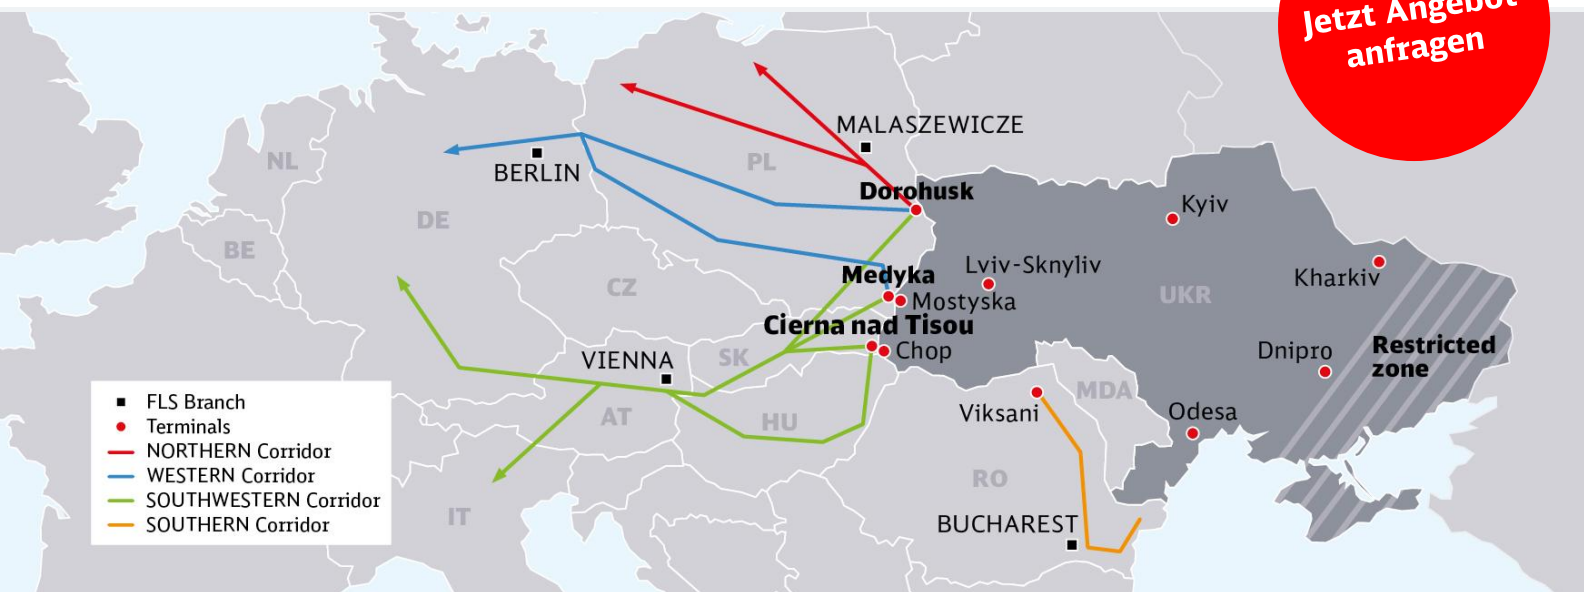

Unser Korridornetzwerk

DB Cargo Full Load Solutions bietet die Erfahrung und grenzüberschreitende Ressourcen, die für Ihre Full Load Transporte essentiell sind.

dbcargo.com/fls

dbcargo.com/newsletter

Kontakt:

Competence Center Ukraine
E-Mail: Ukraine-Cargo@deutschebahn.com